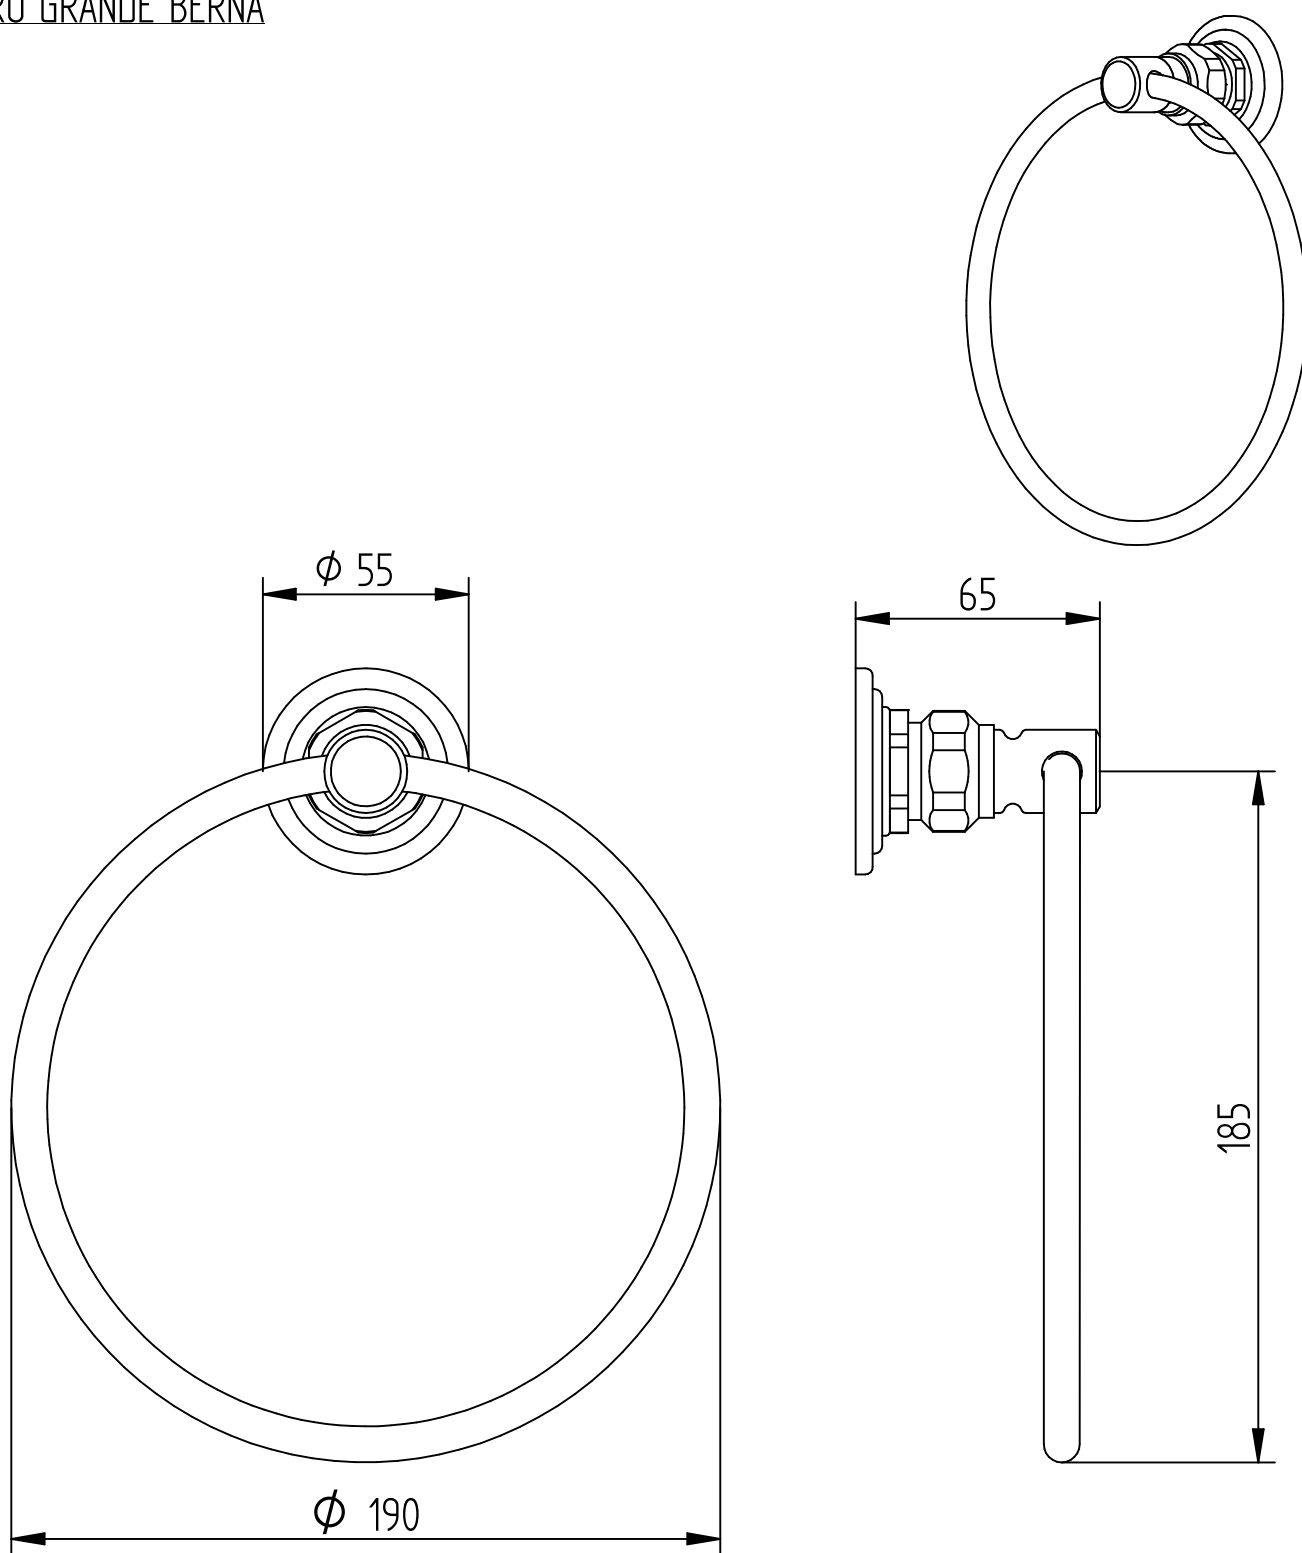

ARO GRANDE BERNA

Medidas expresadas en mm.

ROBINET S.A.

DTO. DE DISEÑO

ROSETTI 3630 OLIVOS BS. AS. ■ ARGENTINA ■

TEL: (5411) 4794-1217

www.robinet.com.ar